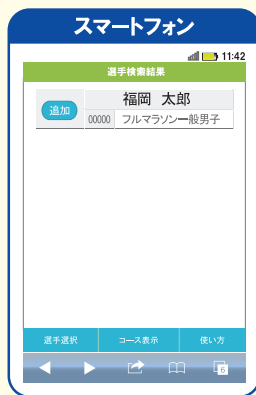

応援したいランナーの位置情報をチェック!

応援naviは、計測データからランナーの位置情報を予測し、その情報を地図上に表示するサービスです。インターネット環境があれば、どなたでも無料で閲覧いただけます。大会当日、スマートフォン・タブレット・PCを利用して、スタートしたランナーの予測位置情報を確認し、コースを先回りして家族や友人を応援するのに便利です。ぜひ、沿道での応援などに活用してください! (位置情報は、計測データから計算された予測位置情報になりますので、実際の位置とは異なる場合があります)

スマートフォン・タブレット・PCから ▶▶ 大会のHPからバナーをクリック

手順1

応援したいランナーのナンバーか氏名を入力すると検索結果が表示されます。

※画面はイメージです

手順2

選択したランナーの予測位置情報がコース上に表示されます。PC/タブレットでは最大10人、スマートフォンでは最大3人まで同時にランナーを表示することが可能です。お目当てのランナーを登録しておく便利です。