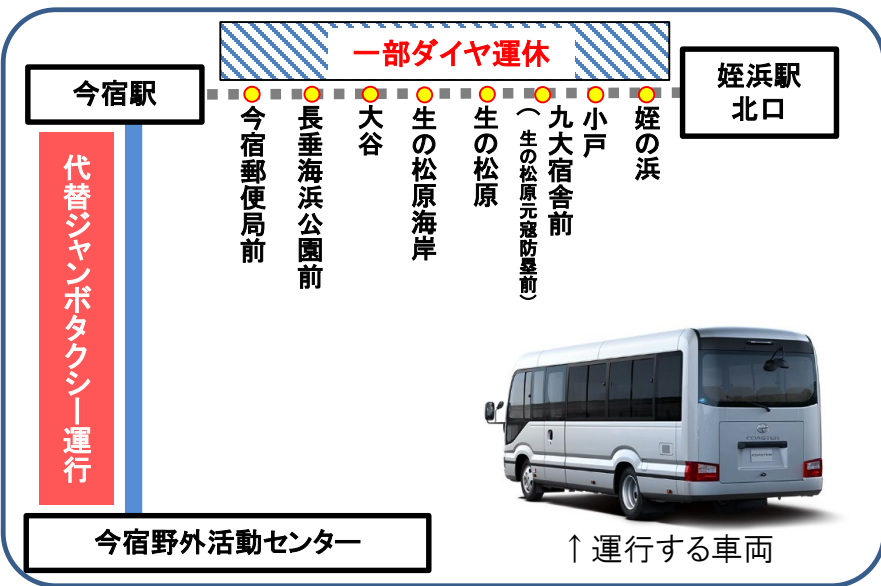

ご協力をお願いします

今宿姪浜線（なぎさ号）は、福岡マラソン2024開催に伴う交通規制により**一部運休**を行うため、**11月10日（日）は右表ダイヤ**となります。また交通規制による渋滞のため大幅な遅れが予想されますのであらかじめご了承ください。

※代替ジャンボタクシーについては乗車料金は無料ですが、乗車人数に限りがありますのでご了承ください。

【11月10日（日）のダイヤ】

		上り（姪浜駅北口方面）							
今宿野外活動センター	代替ジャンボタクシー運行	8:10	9:30	10:50	12:10	14:50	16:10	17:30	18:50
叶町		8:11	9:31	10:51	12:11	14:51	16:11	17:31	18:51
叶嶽宮前		8:12	9:32	10:52	12:12	14:52	16:12	17:32	18:52
本村		8:13	9:33	10:53	12:13	14:53	16:13	17:33	18:53
上青木		8:14	9:34	10:54	12:14	14:54	16:14	17:34	18:54
青木		8:16	9:36	10:56	12:16	14:56	16:16	17:36	18:56
青木入口（マルキョウ前）		8:18	9:38	10:58	12:18	14:58	16:18	17:38	18:58
今宿（三菱電機正門前）		8:19	9:39	10:59	12:19	14:59	16:19	17:39	18:59
今宿駅		8:20	9:40	11:00	12:20	15:00	16:20	17:40	19:00
今宿郵便局前					12:22	15:02	16:22	17:42	19:02
長垂海浜公園前					12:24	15:04	16:24	17:44	19:04
大谷					12:26	15:06	16:26	17:46	19:06
生の松原海岸					12:27	15:07	16:27	17:47	19:07
生の松原				12:28	15:08	16:28	17:48	19:08	
九大宿舎前（生の松原元寇防塁前）				12:30	15:10	16:30	17:50	19:10	
小戸				12:33	15:13	16:33	17:53	19:13	
姪の浜				12:35	15:15	16:35	17:55	19:15	
姪浜駅北口				12:37	15:17	16:37	17:57	19:17	

姪浜駅北口～今宿駅
運休